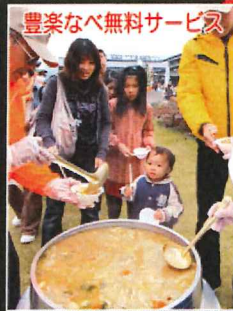

第21回 豊楽まつり

たくみの里

10月23日(日)

10時~15時
たくみの里豊楽館

豪華景品をご用意!
**スピード
三角くじ**

特別企画

2015
全国学校給食甲子園

優勝メニュー 限定100食

¥500 で提供します

- 豊楽味噌のすくいどり
- 花の直売 (パンジー・シクラメン・小菊など)
- りんごの皮むき大会
- 静岡富士茶 茶の手揉み実演・試飲・茶の販売

各種バザー開催!

焼きとり・おでん・焼きそば・生ビール・
地酒・山菜おこわ・等の販売

● 特別参加! 山梨県甲州市

甲州勝沼産
グラスワインの販売

カスターネット
絵付け体験

豊楽まつり限定!
特別価格にて
名前も入れられます。
(レーザー加工)