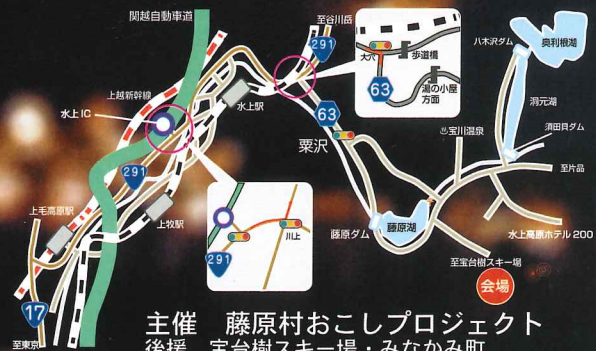

かまくら・雪の滑り台・雪迷路など、  
イベント当日限定キッズランド開園！

近くで見ると迫力満点！  
ファイヤーパフォーマンス

最後はゲレンデの中で  
打ち上げ花火！

2017.3.11

# キャンドルナイト

in 宝台樹スキー場

- 15:30 ちびっこ宝探し
- 16:00 ちびっこ宝探し
- 16:30 キャンドル点灯
- 17:00 ファイヤーパフォーマンス 1部
- 17:30 ぐんまちゃん撮影会
- 19:30 ファイヤーパフォーマンス 2部
- 20:00 打ち上げ花火

キッズランドは終日利用可能です。

※天候により内容を変更する事があります。

主催 藤原村おこしプロジェクト  
後援 宝台樹スキー場・みなかみ町  
みなかみ町商工会・みなかみ町観光協会  
利根川源流水源地域ビジョン