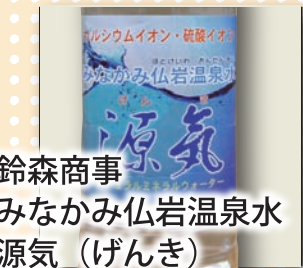

みなかみの名物大集合!!

試食・販売 物産と食の名物市

その他 月夜野は一べすと 月夜野納豆、おやき、お米・・・

その他続々出店準備中

このイベントは、町内のおいしい名物を募り、観光センターで試食販売いたします。
地元地域の魅力を再発見し、お客様へPRすることを目的として開催いたします。

開催日：2011年3月13日(日)

場所：上毛高原駅前観光センター
(みなかみ町観光協会)

時間：10:00～15:00 **お子様限定**

同時開催
なつこ コンサート&
トークショー

12:00～ 入場無料
みなかみ町のうた
「ふる里みなかみ」
他

おいでちゃん & ぐんまちゃん
勝ち抜きじゃんけん大会

参加無料 全員に
プレゼントがあるよ!

豪華景品も当たる!!

第1部 11:00～
第2部 13:30～

お問合せ：みなかみの名物市実行委員会
(みなかみ町観光協会内) 0278-62-0401
後援 みなかみ町・みなかみ町商工会・みなかみ町観光協会