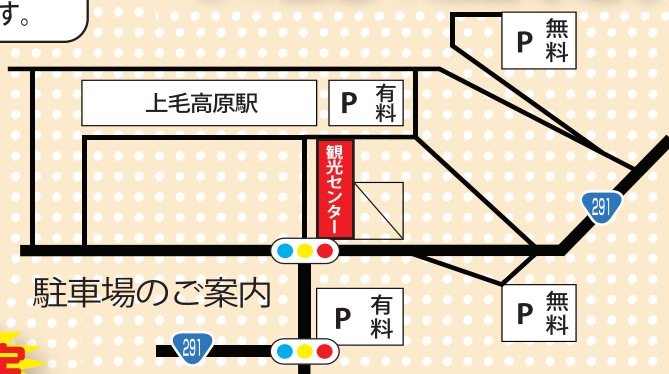

みなかみの名物大集合!!

試食・販売 物産と食の名物市

その他 月夜野は一べすと 月夜野納豆、おやき、お米・・・

その他続々出店準備中

このイベントは、町内のおいしい名物を募り、観光センターで試食販売いたします。
地元地域の魅力を再発見し、お客様へPRすることを目的として開催いたします。

開催日：2011年3月13日(日)

場所：上毛高原駅前観光センター
(みなかみ町観光協会)

時間：10:00～15:00 **お子様限定**

同時開催
なつこ コンサート&
トークショー

12:00～ 入場無料
みなかみ町のうた
「ふる里みなかみ」
他

おいでちゃん & ぐんまちゃん
勝ち抜きじゃんけん大会

参加無料 全員に
プレゼントがあるよ!

豪華景品も当たる!!

第1部 11:00～
第2部 13:30～

お問合せ：みなかみの名物市実行委員会
(みなかみ町観光協会内) 0278-62-0401
後援 みなかみ町・みなかみ町商工会・みなかみ町観光協会