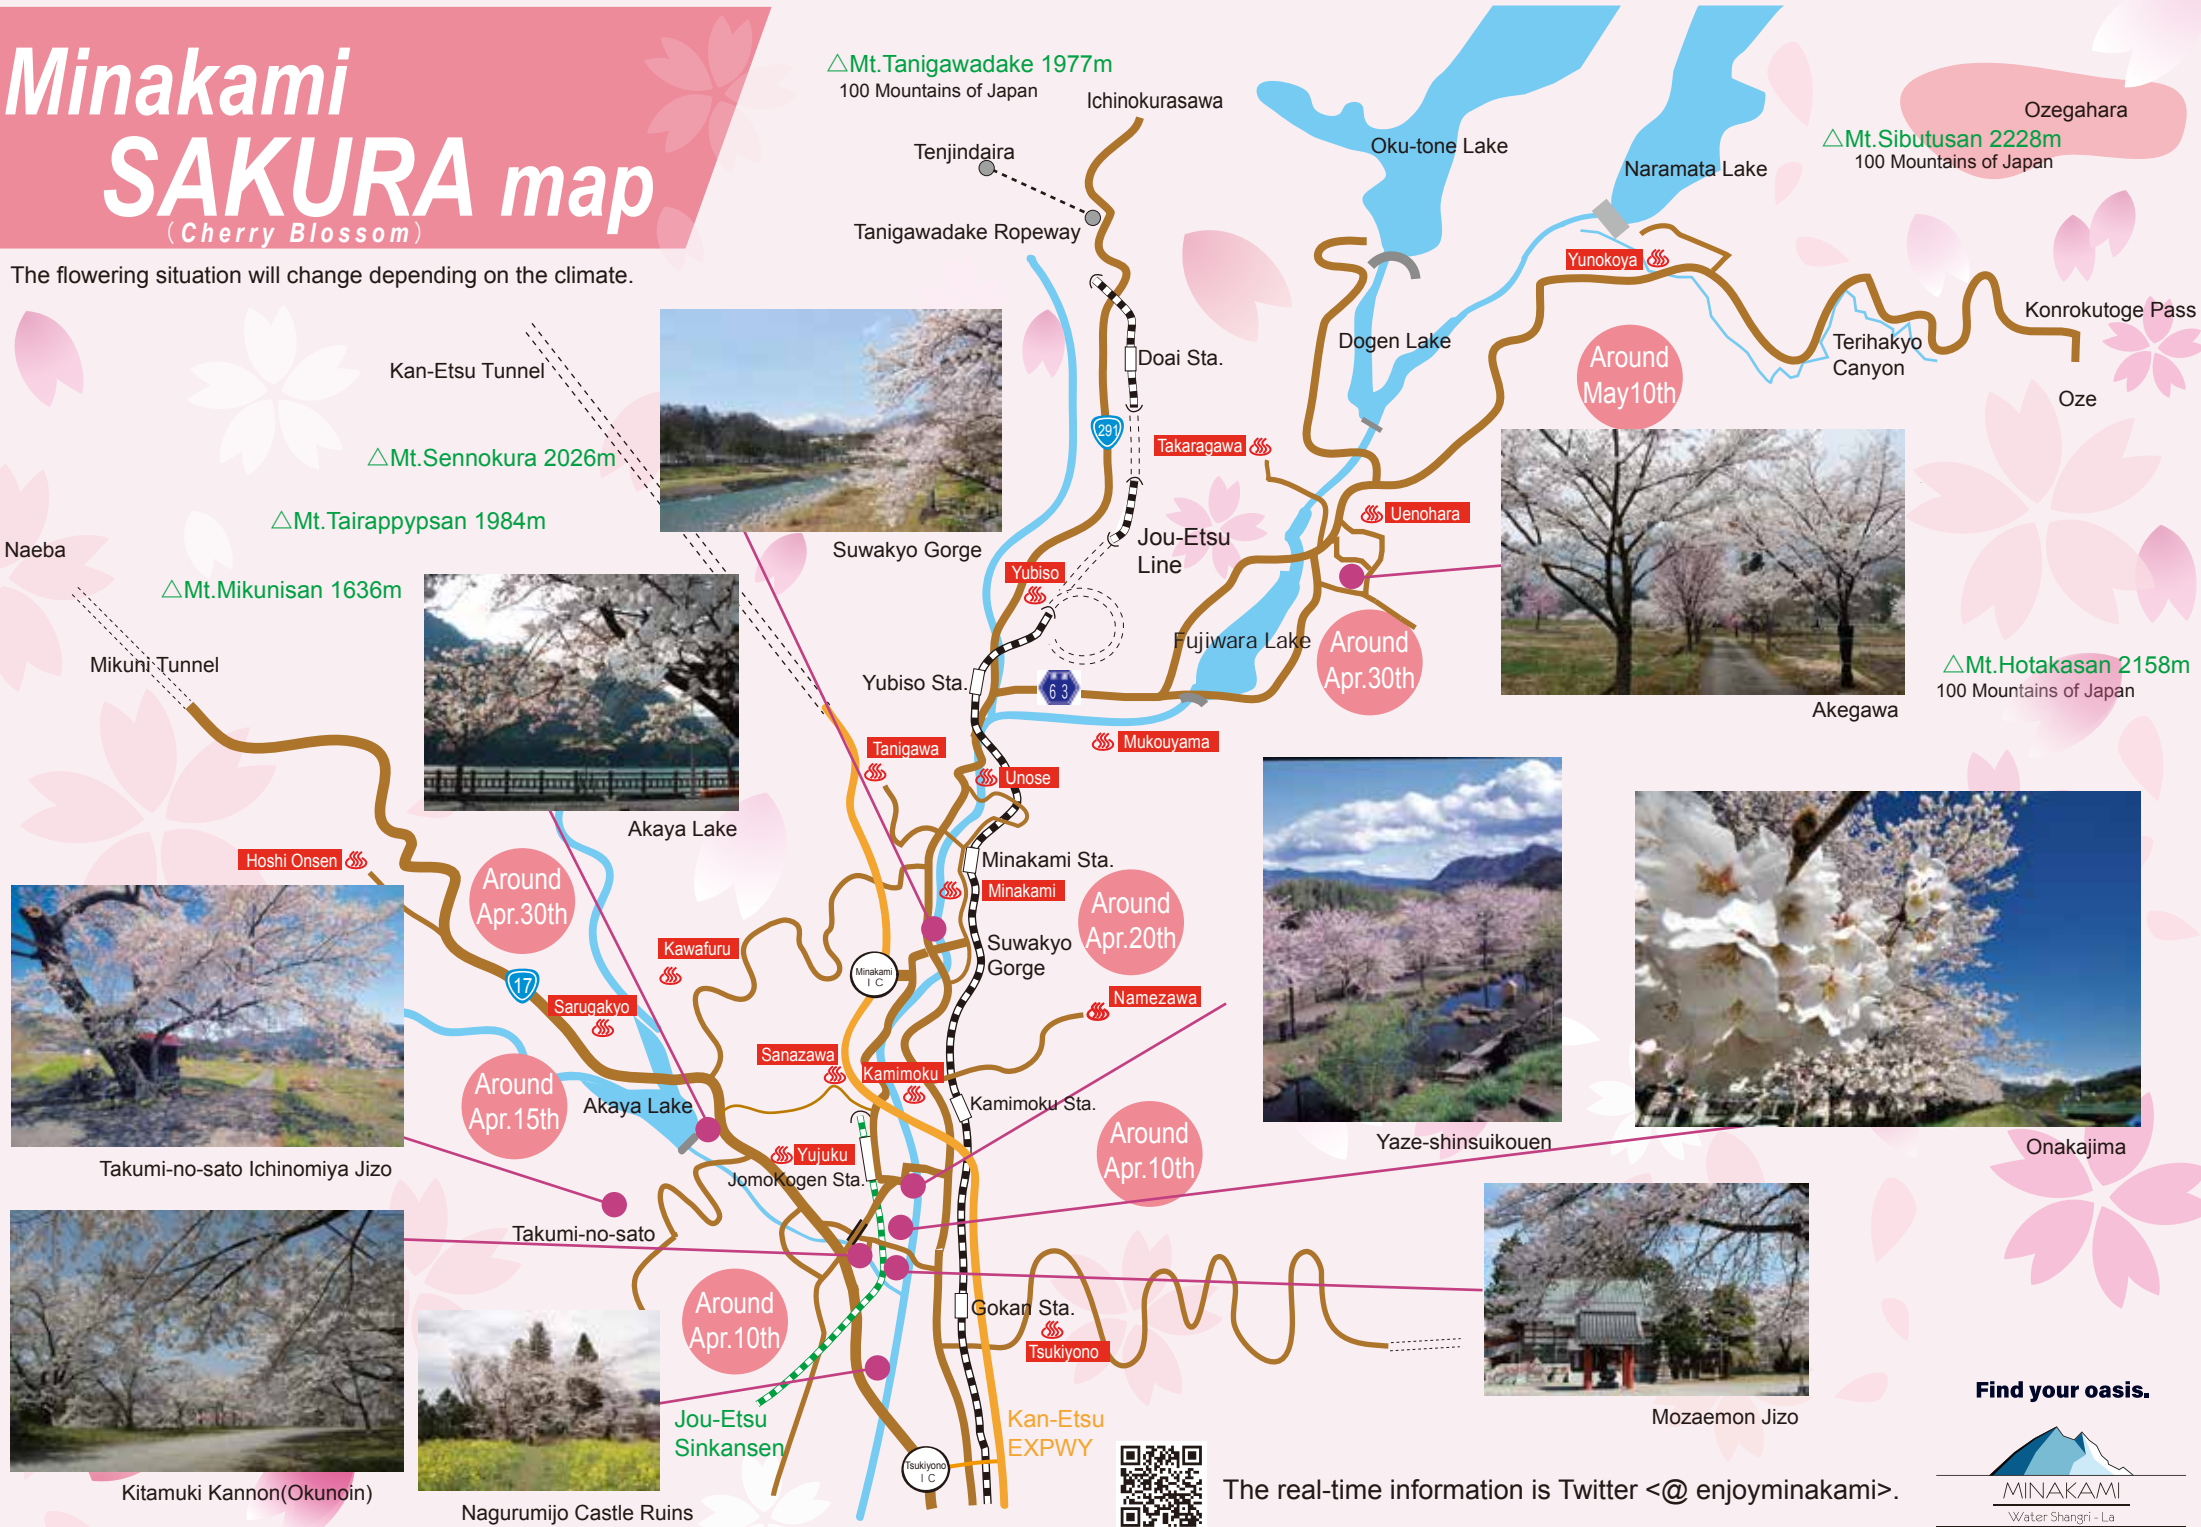

# みなかみさくらマップ

山間の町内を彩る美しい桜は、多様な風情を見せてくれます。  
みなかみの桜景色を見つけてください。

開花時期は目安です。気候により開花の状況は変わります。

リアルタイムの桜の開花情報はみなかみ町観光協会  
Twitter<@enjoyminakami>をご確認ください。

Find your oasis.

# Minakami SAKURA map

(Cherry Blossom)

The flowering situation will change depending on the climate.

Naeba  
Mikuni-Tunnel  
Hoshi Onsen  
Around Apr. 30th  
Around Apr. 15th  
Takumi-no-sato Ichinomiya Jizo  
Kitamuki Kannon (Okunoin)

Find your oasis.

The real-time information is Twitter <@ enjyominakami>.